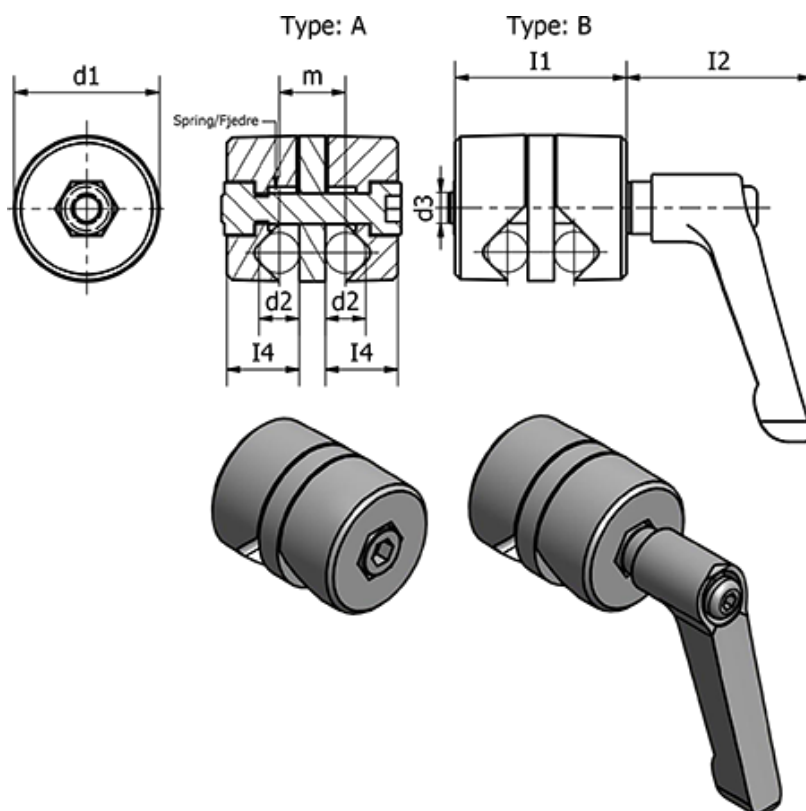

Varenummer: 204903612AMT

Beskrivelse: E+G Klemme beslag - GN 490-36-12-A-MT

## Mål

d1 = 36

m = 17

d2 = 12

Vægt (g) = 118

d3 = M8

I1 = 47

I2 = -

I3 = -

I4 = 21

I5 = 5